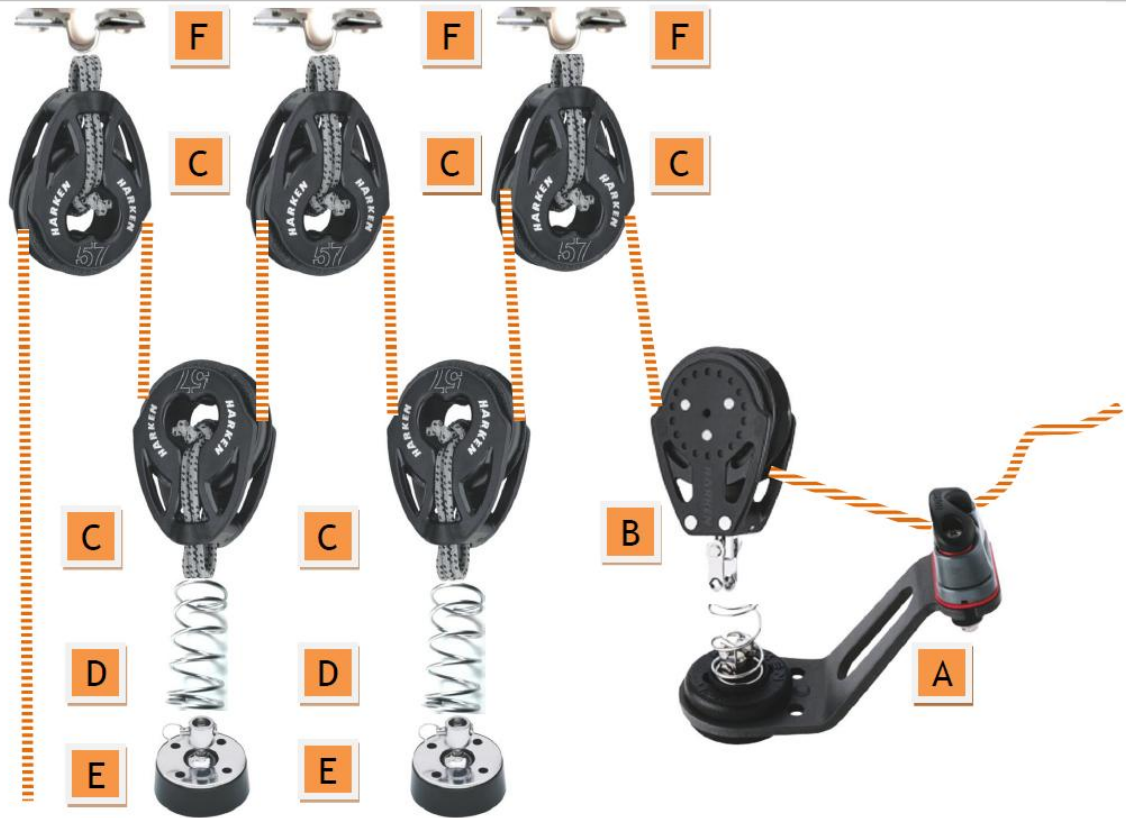

3105

Großschotensystem Racing Softattach

Main sheet system racing soft attach

Grootschoot system racing soft attach

Baum / Boom / Giek

	Sailhorseshop	Harken	Produkt/product/product	nr	€/1	Sailhorseshop
A	4301	144	Cam base - swivel	1	€ 165,00	€ 165,00
B	4131	2625	57 mm ratchamatic block swivel	1	€ 112,00	€ 112,00
C	4121	2152	57 mm soft attach block	5	€ 51,25	€ 256,25
D	4321	1603	Stand-up spring 35 mm	2	€ 3,30	€ 6,30
E	4325	461	41 mm ball-and-socket-base swivel	2	€ 69,50	€ 139,00
F	2508	-	Main sheet to boom mounting	3	€ 20,00	€ 60,00
			Summe / total / totaal	14		€ 738,55
			Satzpreis / set price / set prijs			€ 719,00